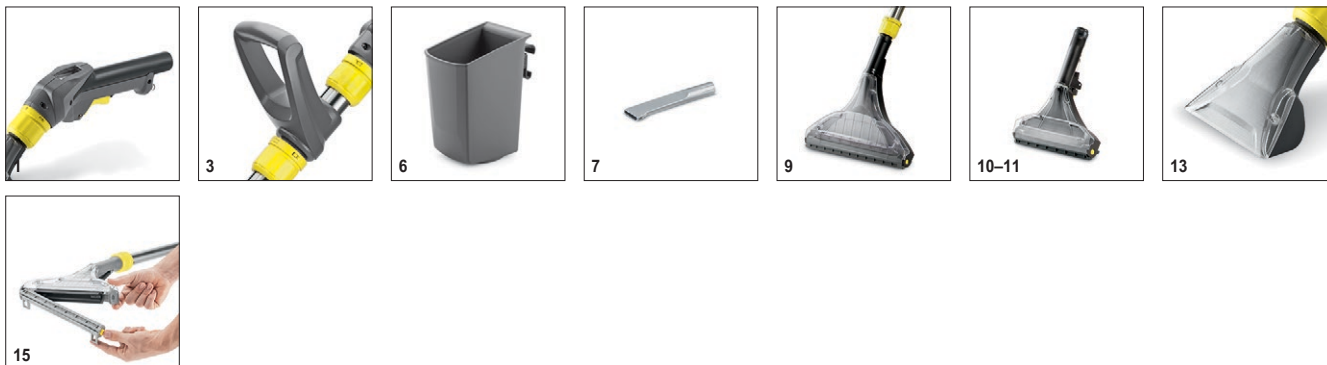

Puzzi 30/4 1.101-120.0

KÄRCHER

		Mã đặt hàng	Số lượng		Chiều dài (m)			
Khác								
	1	4.130-000.0	1	DN 8.400 bar 32				☒
	2	4.025-004.0	1	DN 8.400 bar 32	780			☒
	3	4.321-001.0	1					☒
	4	5.070-010.0	1					☒
	5	4.006-907.0	1	DN 8.400 bar 32				☐
	6	4.070-006.0	1					☐
	7	4.130-010.0	1	DN 8.400 bar 32				☐
Dụng cụ sàn nhà								
	8	4.130-011.0	1	DN 8.400 bar 32	350			☒
	9	4.130-009.0	1	DN 8.400 bar 32	350			☒
	10	4.130-007.0	1	DN 8.400 bar 32	240			☐
	11	4.130-008.0	1	DN 8.400 bar 32	240			☐
Ống hút phun								
	12	6.394-874.0	1	DN 8.400 bar 32		4		☒
Dụng cụ đệm ngồi								
	13	4.130-001.0	1	DN 8.400 bar 32	110			☐
Bộ tiếp hợp bề mặt cứng								
	14	4.762-014.0	1		240			☐
	15	4.762-017.0	1		350			☐

☒ Có bao gồm khi giao hàng ☐