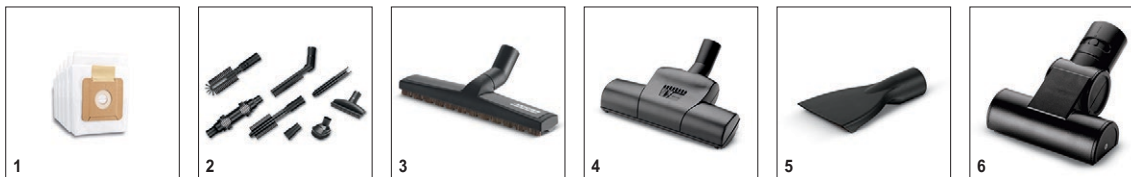

VC 2 1.198-101.0

		Mã đặt hàng	Menge						
Bộ lọc									
Filter bags fleece set 5 St.	1	2.863-236.0	5						☒
Bộ phụ kiện									
VC Cleaning Kit	2	2.863-255.0							☐
Đầu hút									
	3	4.130-172.0	1						☐
	4	4.130-177.0	1						☐
	5	6.906-755.0	1						☐
	6	2.903-001.0	1						☐

☒ Có bao gồm khi giao hàng ☐